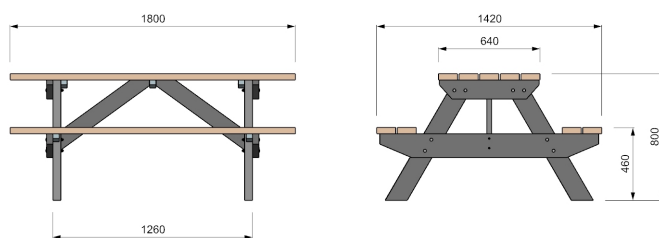

Hanze_001 Picknickbank

Afmetingen

Gewicht 115 kg

Beschikbare kleuren

Poten zijn altijd zwart

Midnight Black
Sepia Brown
Desert Beige
Skyline Grey

Grootste voordelen

Gemaakt uit 100% plastic afval