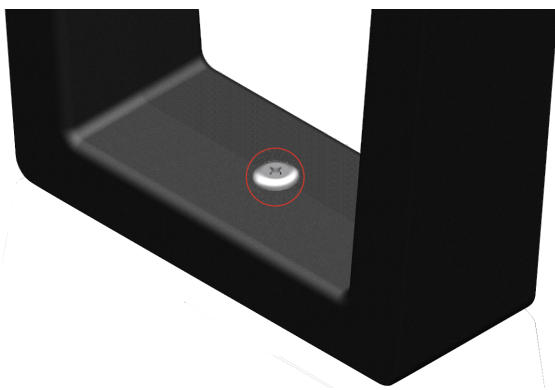

Goed te combineren met

Verankering

Versteviging