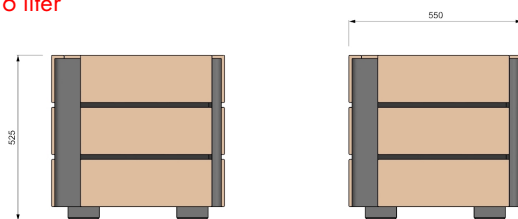

Ommeland_001 Bloembak 55x55x52 cm

Afmetingen

Gewicht 48 kg en plantvolume 76 liter

Beschikbare kleuren

De kern is altijd zwart

Midnight Black
Sepia Brown
Desert Beige
Skyline Grey

Grootste voordelen

Gemaakt uit 100% plastic afval