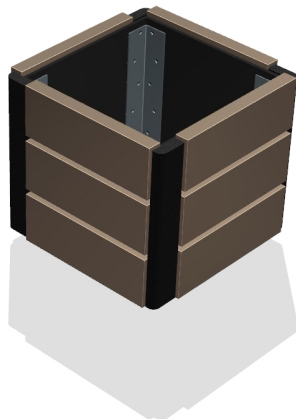

Ommeland_001 Bloembak 55x55x52 cm

Afmetingen

Gewicht 48 kg en plantvolume 76 liter

Beschikbare kleuren

De kern is altijd zwart

Midnight Black
Sepia Brown
Desert Beige
Skyline Grey

Grootste voordelen

Gemaakt uit 100% plastic afval