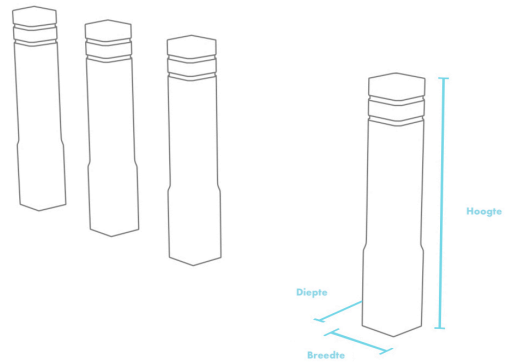

## Verkeerspaal\_001

Antiparkeerpaal diamantkop  
(vast/wegneembaar)

### Afmetingen

Hoogte: 140 cm  
Diepte: 14 cm  
Breedte: 14 cm

Gewicht: 17 kg