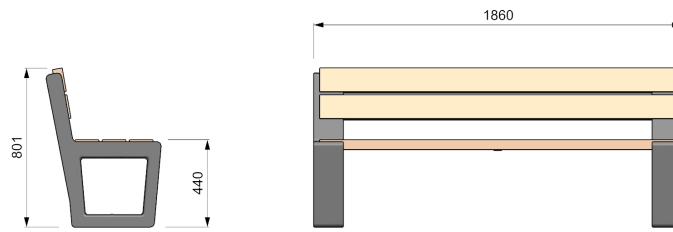

Gruno_002 Met rugleuning

Afmetingen

Gewicht 79 kg

Beschikbare kleuren

	Planken	Poten
Midnight Black		
Sepia Brown		
Amber Brown		
Desert Beige		
Sandstone Beige		
Skyline Grey		
Shadow Grey		

Grootste voordelen