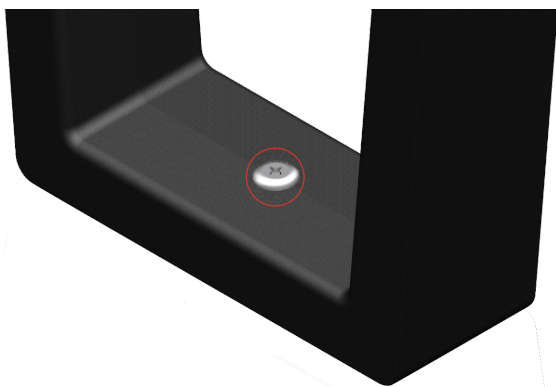

Goed te combineren met

Verankering

Versteviging