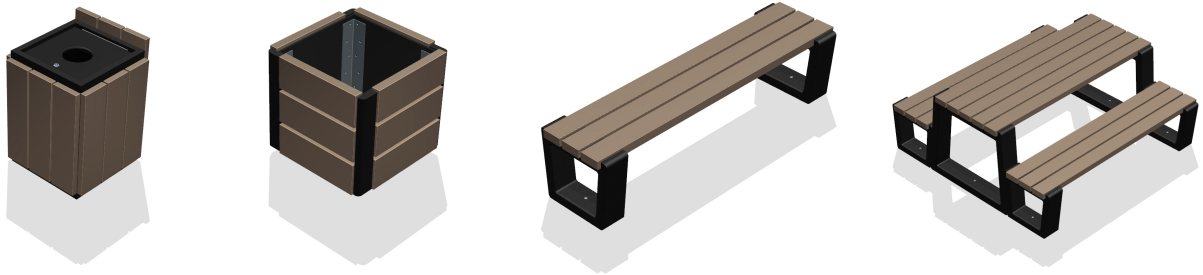

Goed te combineren met

Verankering