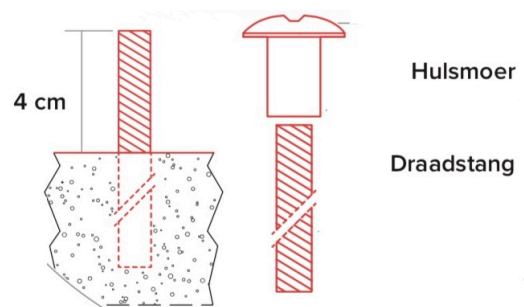

Goed te combineren met

Verankering

Versteviging