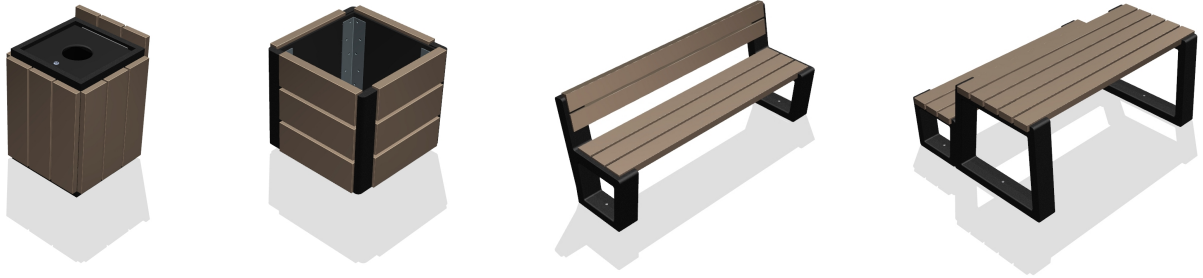

Goed te combineren met

Verankering