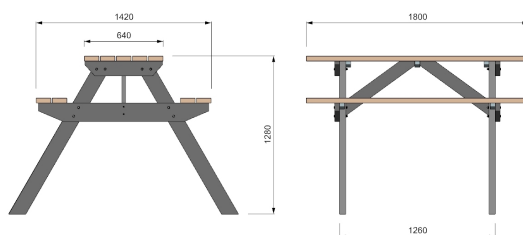

Hanze_002

Picknickbank met lange verankerpoten

Afmetingen

Gewicht 120 kg

Beschikbare kleuren

Poten zijn altijd zwart

Midnight Black

Sepia Brown