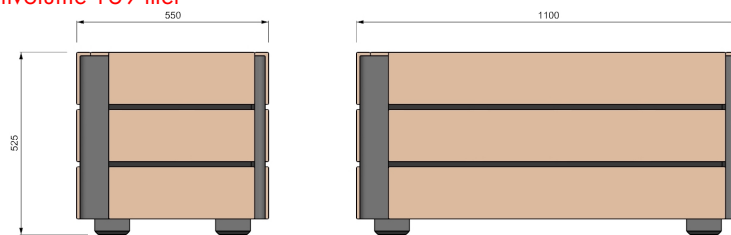

Ommeland_002
Bloembak 110x55x52 cm

Afmetingen

Gewicht 77 kg en plantvolume 169 liter

Beschikbare kleuren

De kern is altijd zwart

Midnight Black
Sepia Brown
Desert Beige
Skyline Grey

Grootste voordelen

Gemaakt uit 100% plastic afval