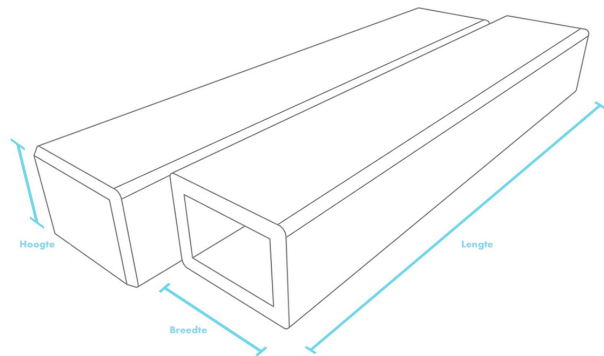

PaliAf_002

Rechthoekige palissade

Afmetingen

Hoogte:	12-16	cm
Breedte:	16-24	cm
Lengte:	40-150	cm

Beschikbare kleuren

Midnight Black
Sepia Brown
Shadow Grey

Grootste voordelen

 Gemaakt uit 100% plastic afval	 Harde kern	 Geen splinters	 10 jaar garantie
 Uitgebreid getest	 Vrij van onderhoud	 100% te recyclen	 Absorbeert niet
 Door en door gekleurd	 Rotvrij	 Weerbestendig	 Antislip