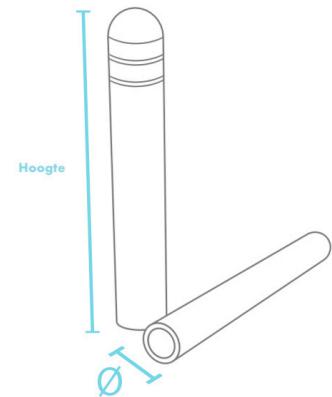

Verkeerspaal_002

Antiparkeerpaal rond

Afmetingen

Hoogte: 150 cm

Doorsnede: 20 cm

Gewicht: 23,3 kg

Beschikbare kleuren

Sepia Brown
Shadow Grey

Palen

Grootste voordelen

Gemaakt uit 100% plastic afval

Natuurlijke structuur

Geen splinters

10 jaar garantie

Graffiti eenvoudig te verwijderen

Vrij van onderhoud