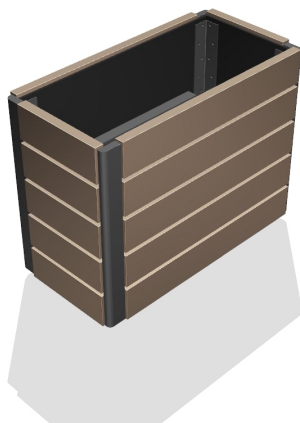

## Ommeland\_003

Bloembak 110x55x85 cm

### Afmetingen

Gewicht 130 kg en plantvolume 285 liter

### Beschikbare kleuren

De kern is altijd zwart

Midnight Black

Sepia Brown

Desert Beige

Skyline Grey