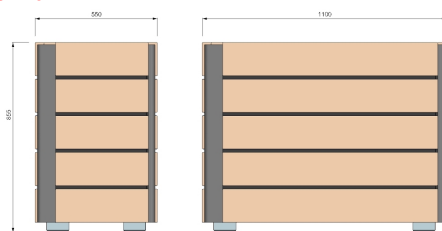

## Ommeland\_003

Bloembak 110x55x85 cm

### Afmetingen

Gewicht 130 kg en plantvolume 285 liter