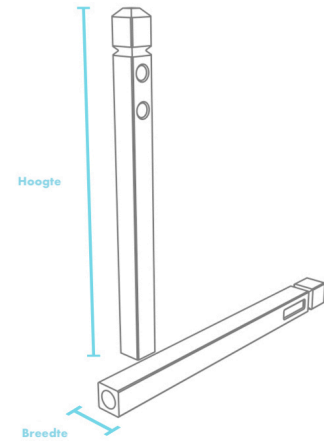

Verkeerspaal_003

Antiparkeerpaal piramide

Afmetingen

Hoogte: 160 cm
Diepte: 12 cm
Breedte: 12 cm

Gewicht: 13,9 kg

Beschikbare kleuren

Midnight Black
Sepia Brown
Shadow Grey

Palen