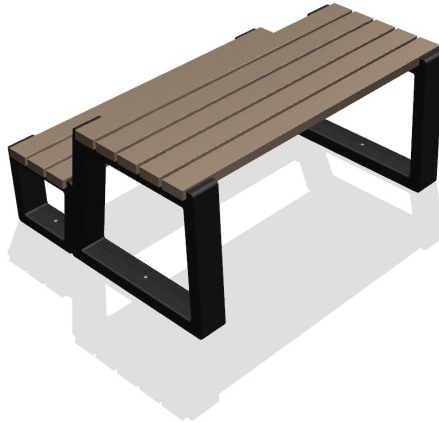

## Gruno\_004 Rolstoelvriendelijke picknickset

### Afmetingen

Gewicht 155 kg

### Beschikbare kleuren

	Planken	Poten
Midnight Black		
Sepia Brown		
Amber Brown		
Desert Beige		
Sandstone Beige		
Skyline Grey		
Shadow Grey		