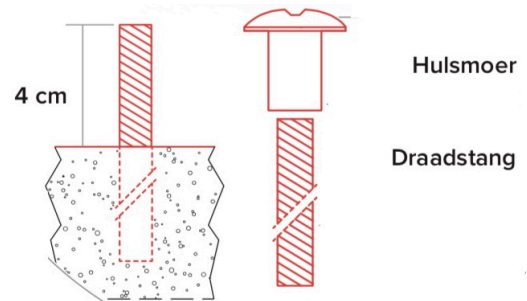

Verankering