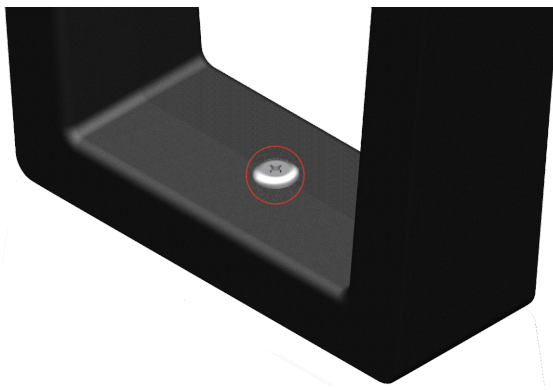

Verankering