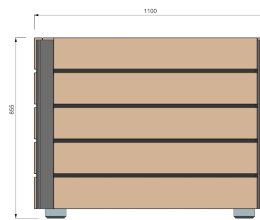

## Ommeland\_004 Bloembak 110x110x85 cm

### Afmetingen

Gewicht 179 kg en plantvolume 375 liter